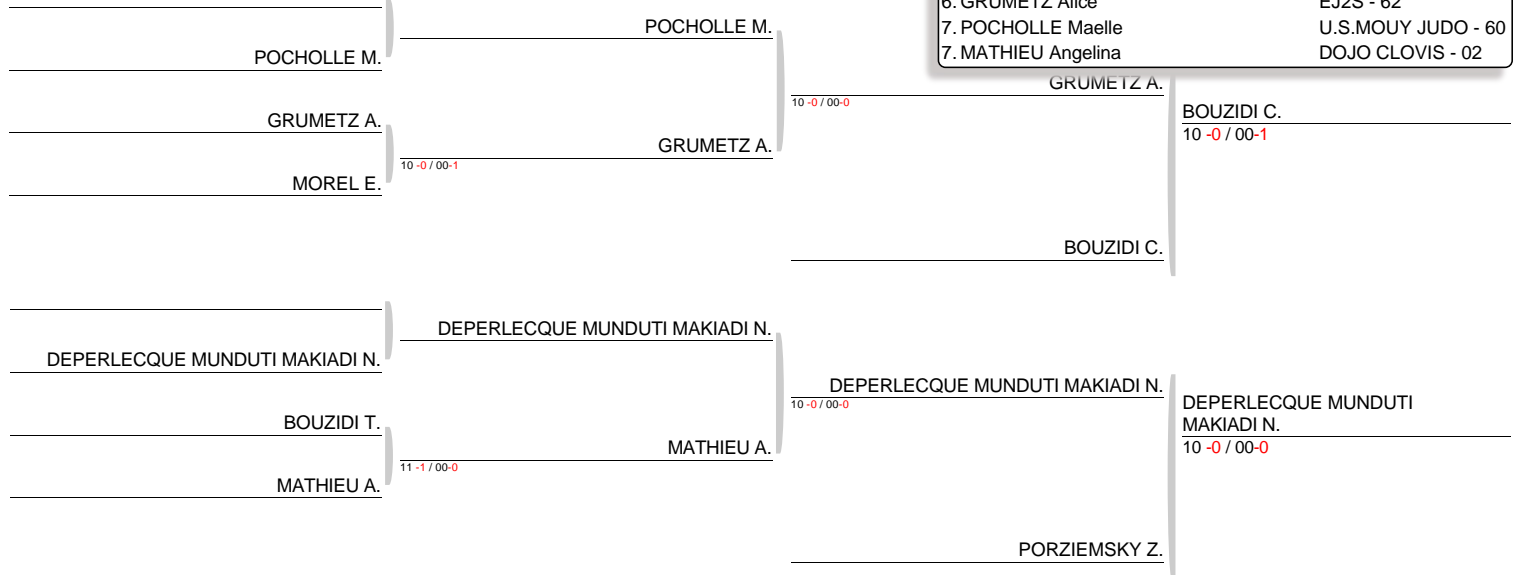

**COUPE REGIONALE HDF CADETS 2EME DIVISION - COMPLEXE SPORTIF LADOUMEGUE - MERICOURT
TABLEAU (Le23-04-2022)**

Cadet F 70 kg
Nb. Judoka : 11
Tirage : 23-04-2022 13:23:15