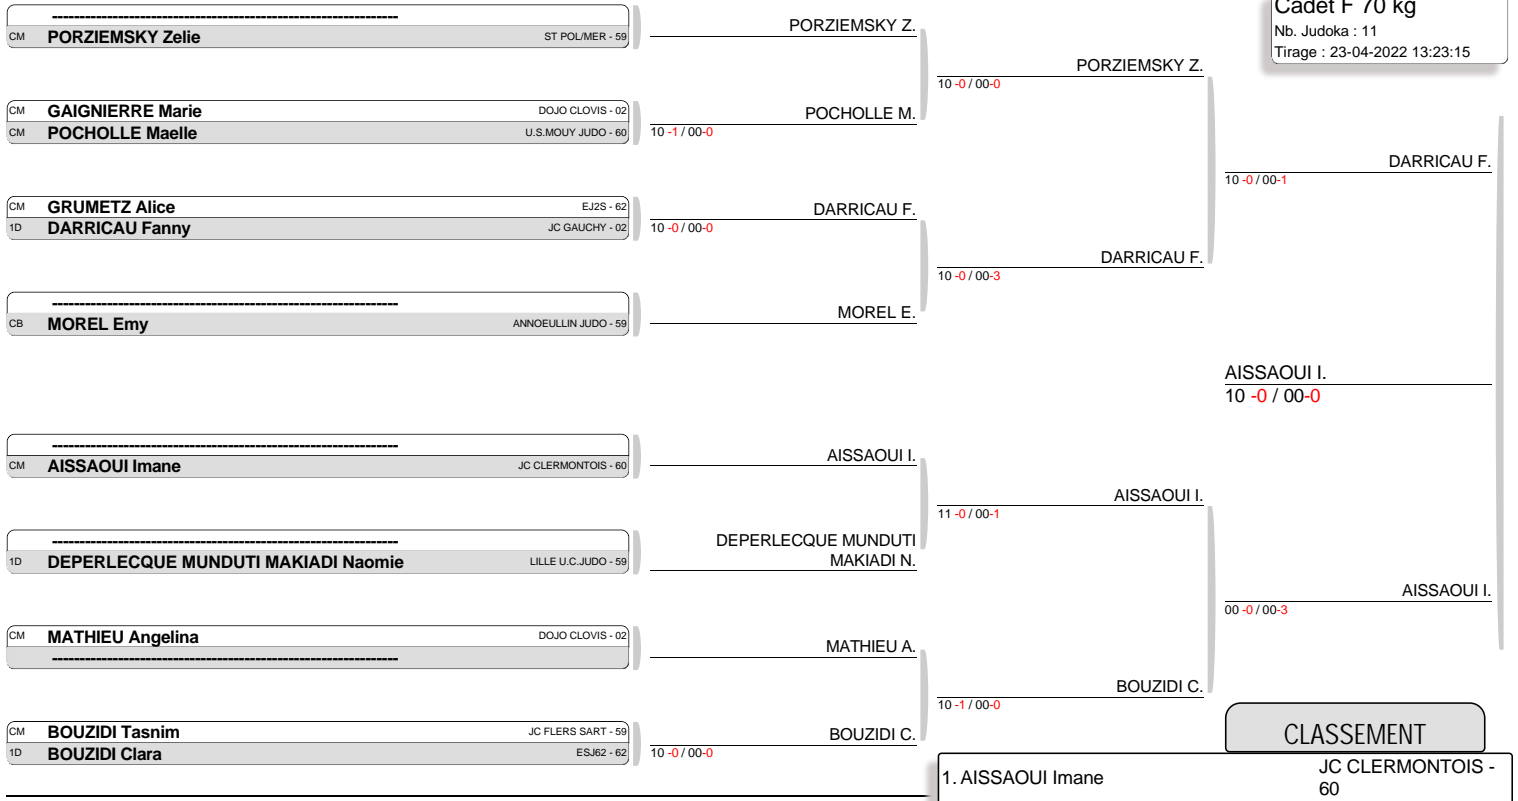

**COUPE REGIONALE HDF CADETS 2EME DIVISION - COMPLEXE SPORTIF LADOUMEGUE - MERICOURT
TABLEAU (Le23-04-2022)**

Cadet F 70 kg
Nb. Judoka : 11
Tirage : 23-04-2022 13:23:15