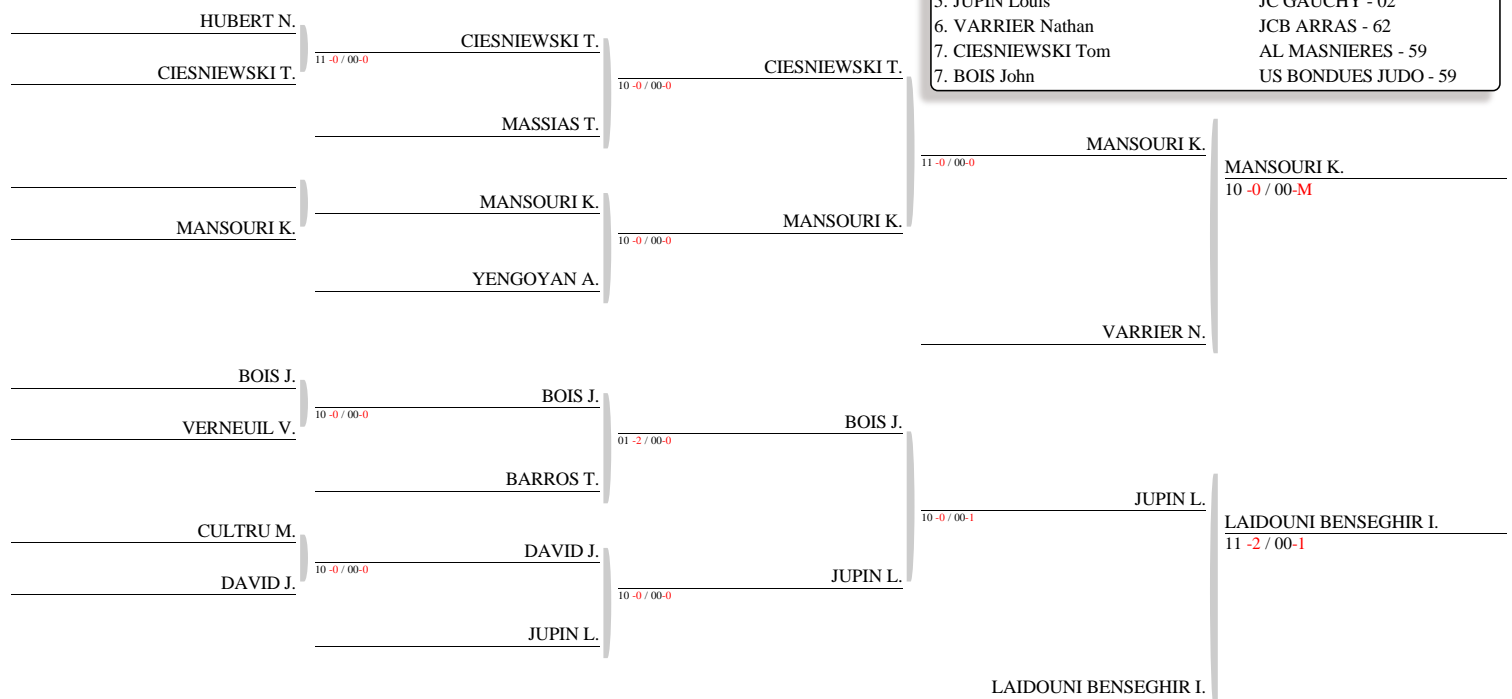

**COUPE REGIONALE HDF CADETS 2EME DIVISION - COMPLEXE SPORTIF LADOUMEGUE - MERICOURT
TABLEAU (Le23-04-2022)**