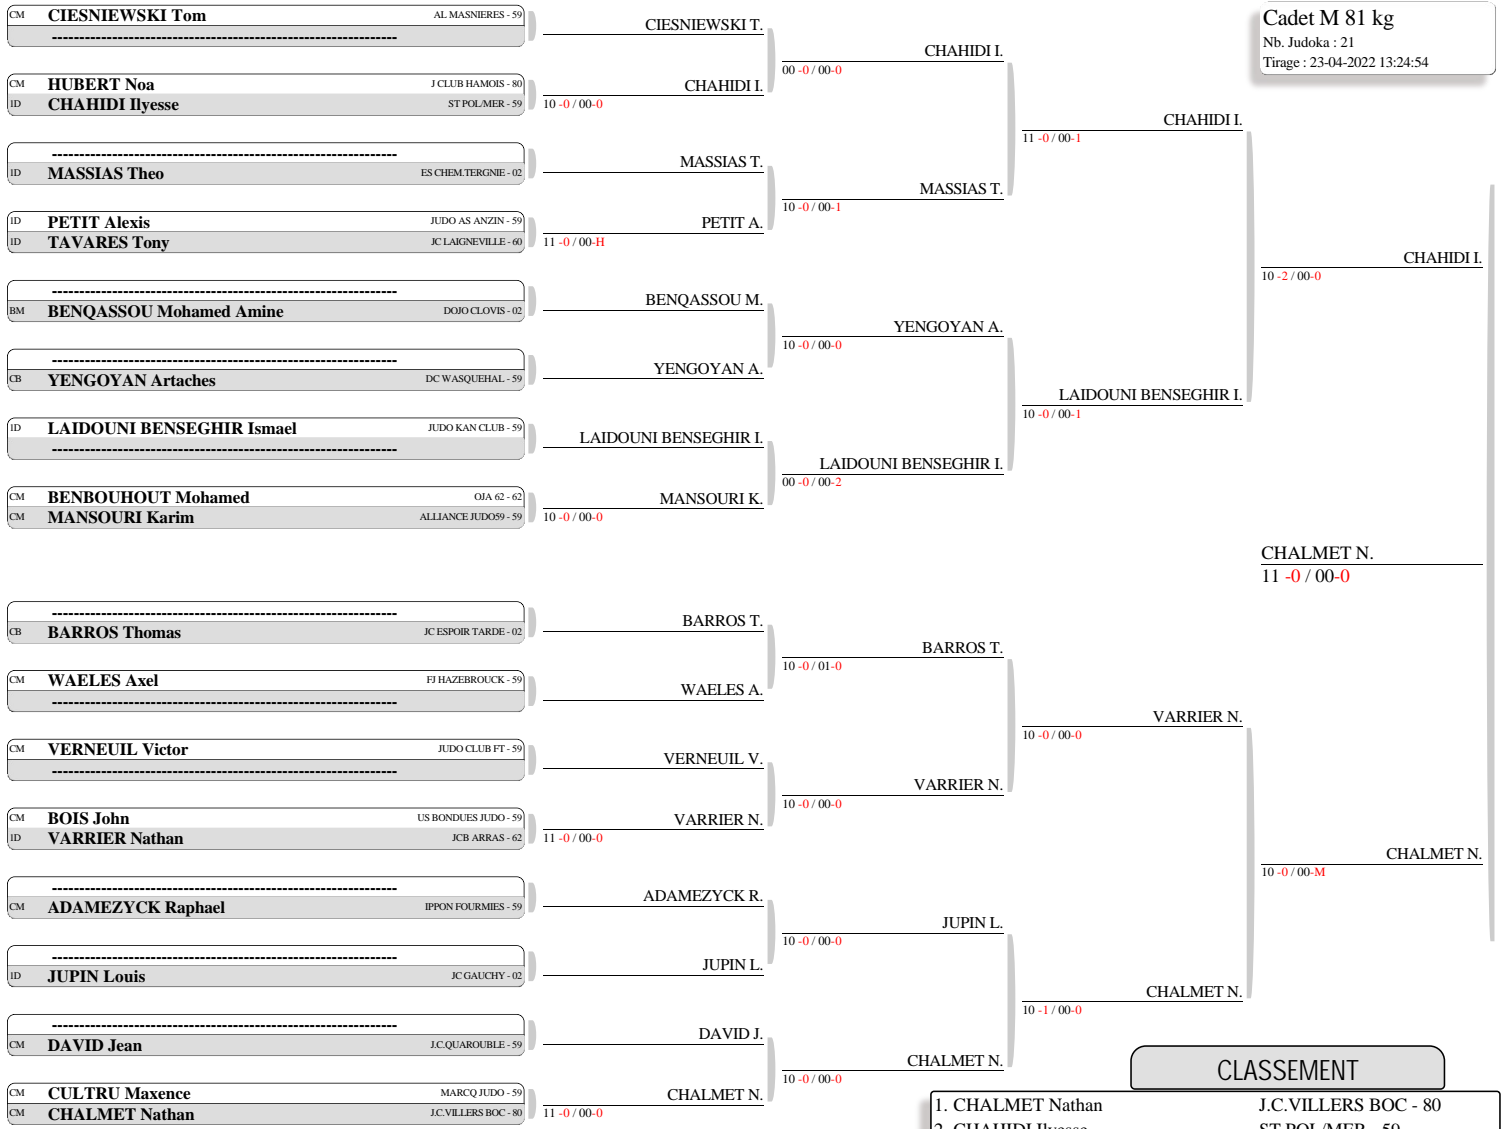

**COUPE REGIONALE HDF CADETS 2EME DIVISION - COMPLEXE SPORTIF LADOUMEGUE - MERICOURT
TABLEAU (Le23-04-2022)**