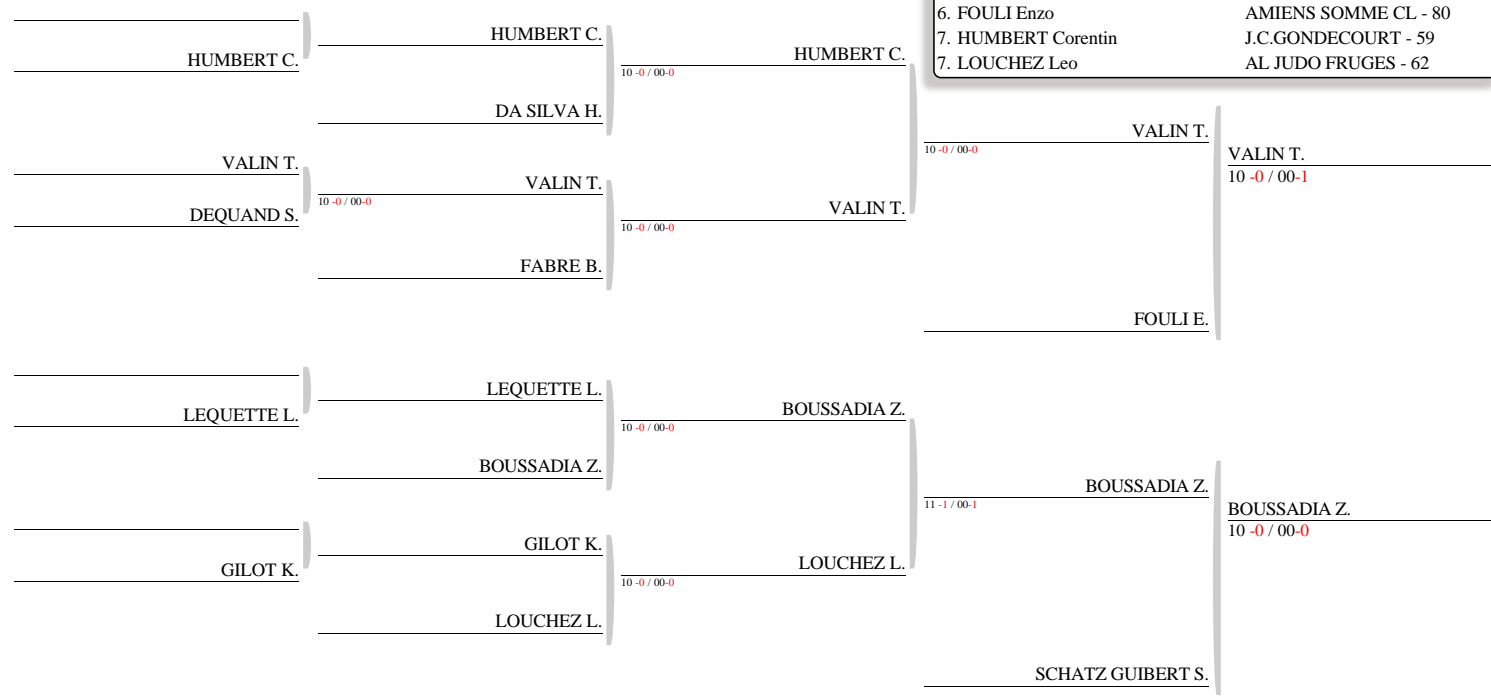

CLASSEMENT

1. DEGEZELLE Florent	J.C. VILLERS BOC - 80
2. BOUSSAID Akram	NOYON JC - 60
3. BOUSSADIA Ziad	HARNES 62 - 62
3. VALIN Theo	HARNES 62 - 62
5. SCHATZ GUIBERT Sebastien	PONT STE MAXENC - 60
6. FOULI Enzo	AMIENS SOMME CL - 80
7. HUMBERT Corentin	J.C. GONDECOURT - 59
7. LOUCHEZ Leo	AL JUDO FRUGES - 62