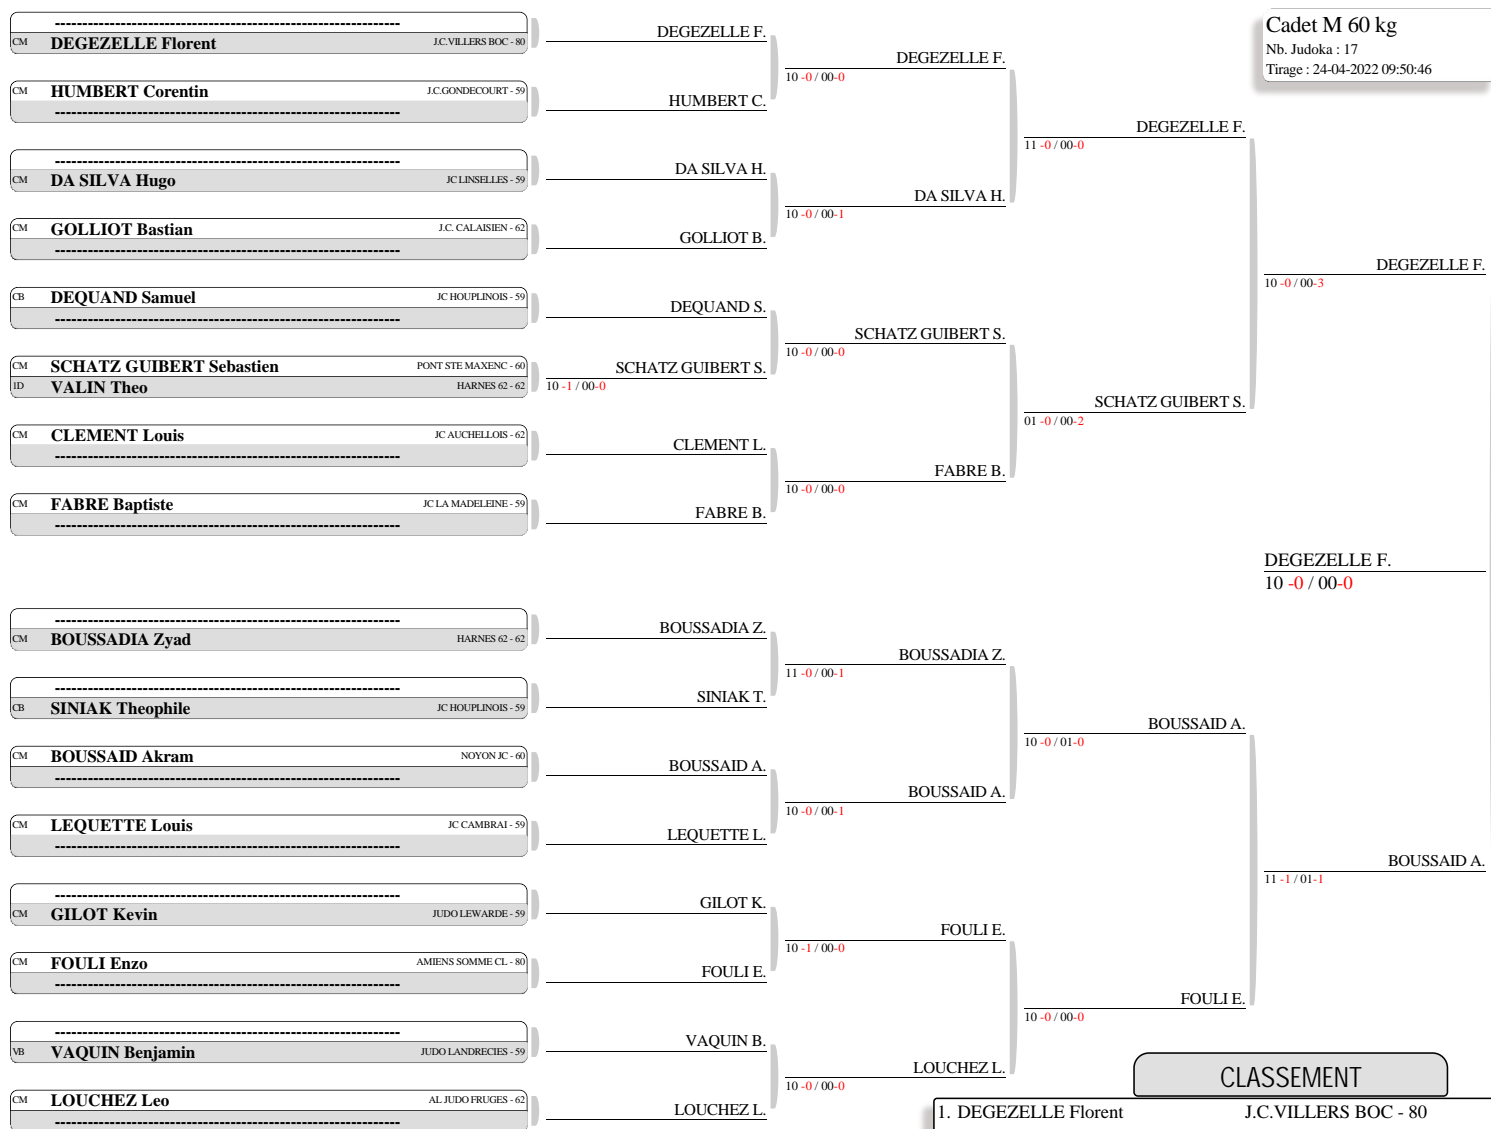

COUPE REGIONALE HDF CADETS ESPOIRS - COMPLEXE SPORTIF LADOUMEGUE - Méricourt
TABLEAU (Le24-04-2022)