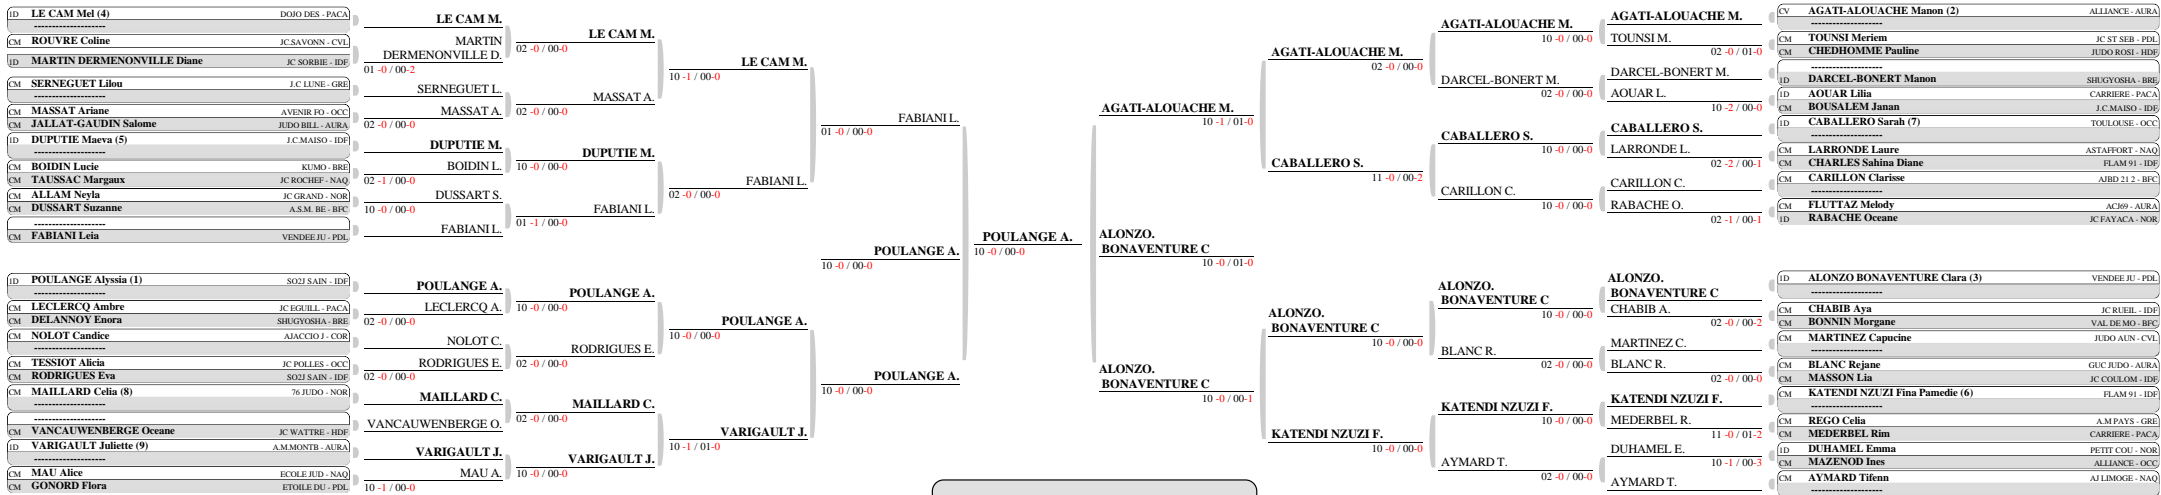

CHAMPIONNAT DE FRANCE INDIVIDUEL CADETS 1 ERE DIVISION - INSTITUT DU JUDO TABLEAU (Le02-04-2022)

Cadet F
-48 kg
47 Judokas